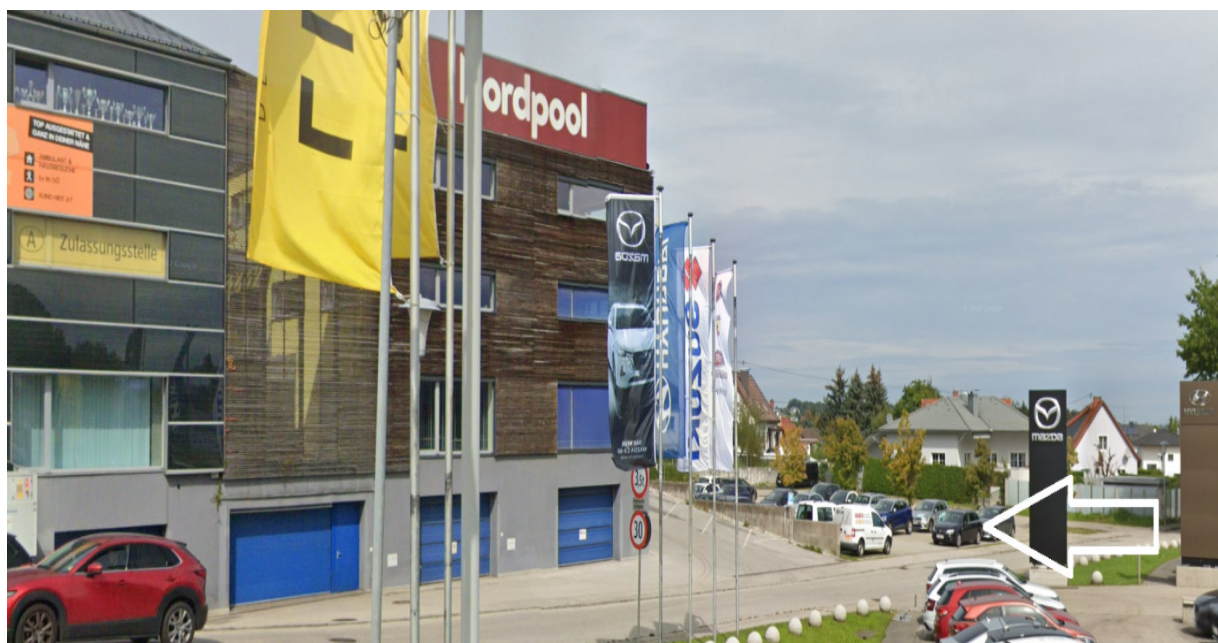

## **Anfahrtsplan Studio Steyr**

Wolfenstraße 20b

4400 Steyr

Österreich

<https://maps.app.goo.gl/YU36vczWD4RspyWf9>

48°02'59"N 14°24'07"E

**Dem Straßenverlauf 1km folgen  
Nach dem Autohaus Lietz befindet sich das  
Nordpool Steyr, worin Du unser Studio findest.**

**Zum Parken vor dem Nordpool rechts in die Straße  
einbiegen und einen der freien Parkplätze auf der  
großzügigen Parkfläche auf der linken Seite  
nutzen.**

**(Freie Parkfläche, die genutzt werden kann)**